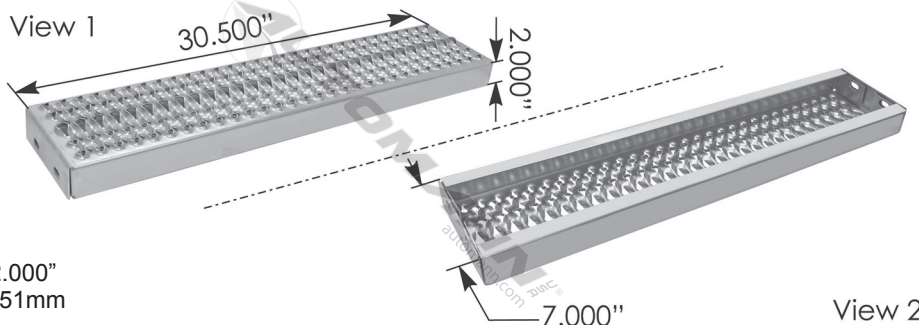

M75675

STEP

REPLACES:

11040060775,
11-04006-0775

APPLICATION:

Peterbilt
Aluminum

L: 30.500" x W: 7.000" x H: 2.000"
L: 775mm x W: 178mm x H: 51mm

View 2

M75680

STEP

REPLACES:

11040060850,
11-04006-0850