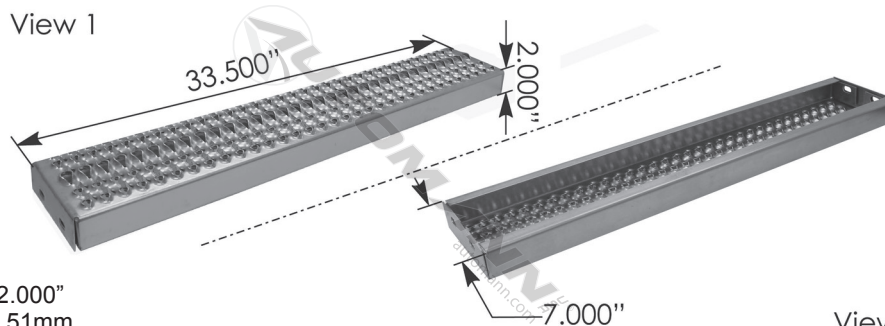

APPLICATION:

Peterbilt
Aluminum
Model 387

L: 33.500" x W: 7.000" x H: 2.000"
L: 850mm x W: 178mm x H: 51mm

View 2

M75669L

LOWER STEP BRACKET LH

M75669R

LOWER STEP BRACKET RH

REPLACES:

N116069,
N11-6069