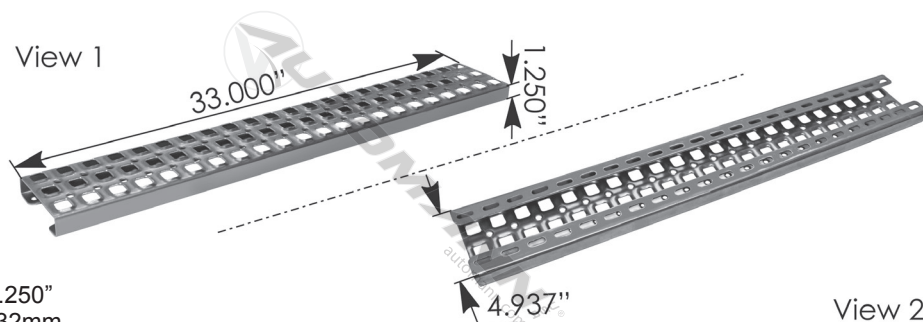

APPLICATION:

Volvo/White
Aluminum
2005-2015

L: 33.000" x W: 4.937" x H: 1.250"
L: 836mm x W: 125mm x H: 32mm