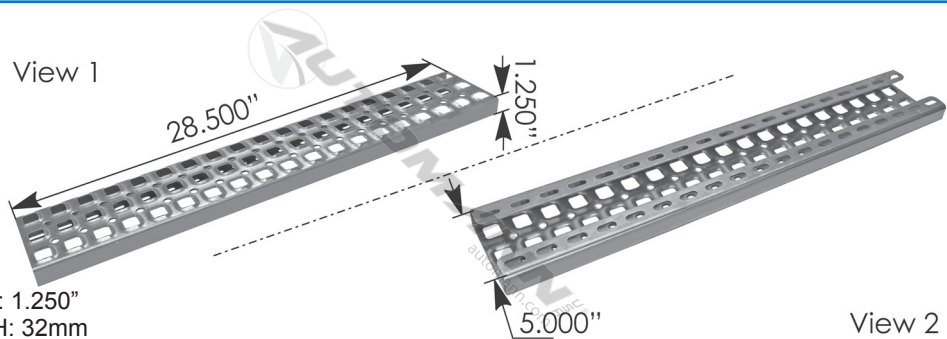

APPLICATION:

Volvo/White
Aluminum
2005-2015

L: 28.500" x W: 6.937" x H: 1.250"
L: 722mm x W: 125mm x H: 32mm